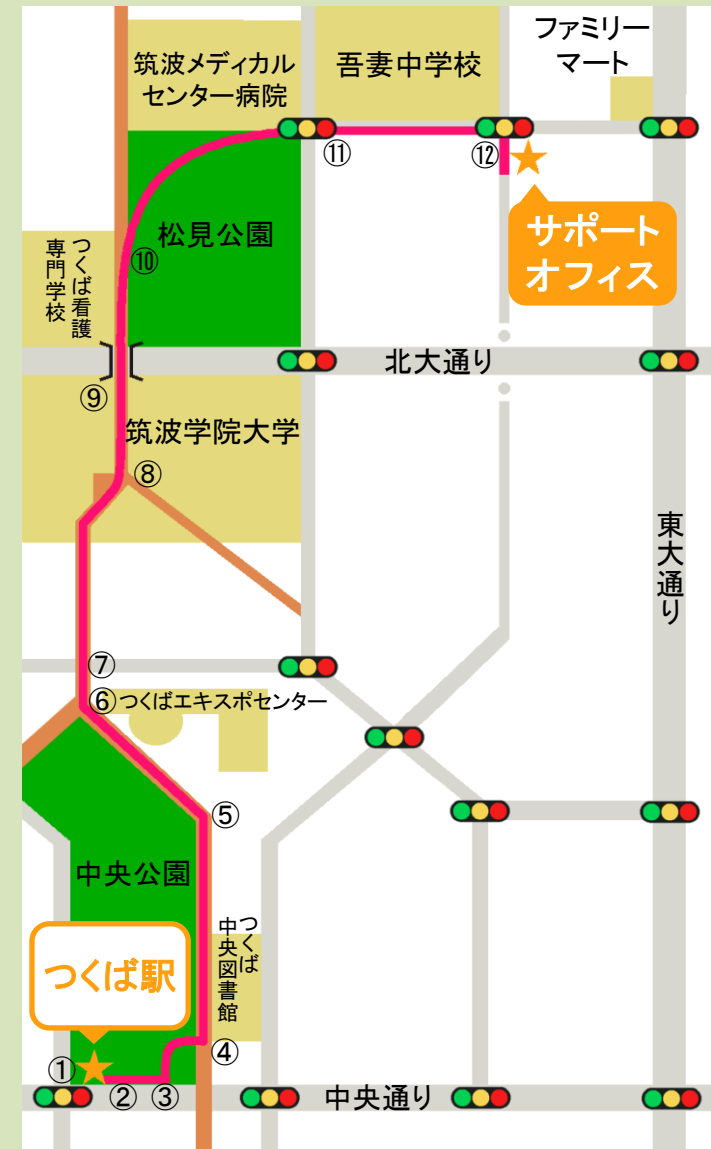

つくば駅からサポートオフィスまでの道案内

① つくば駅、A2出口(○の建物)からスタート

② 中央通りを、直進。

③ 左折して中央公園に入る。

④ 道なりに歩き、左折。つくば中央図書館の横を進む。

⑤ 道なりに進みエキスポセンターの前を左に向かう。

⑥ 三叉路を右折し、その先の横断歩道に向かう。

⑦ 横断歩道を渡り道なりにまっすぐ進む。

⑧ 筑波学院大学の体育館前を、橋に向かって進む。

⑨ 橋を渡り右手に松見公園が見えるまで直進する。

⑩ 右折して公園に入り道なりに行くと、T字の交差点へ出る。

⑪ T字路の信号を渡り、中学校を左に見ながら、そのまま直進。

⑫ 十字路の信号も渡り、右折して○で囲まれた階段に向かう。

つくば駅から徒歩約20分

- 建物 (Yellow square)
- 公園 (Green square)
- 遊歩道 (Orange line)